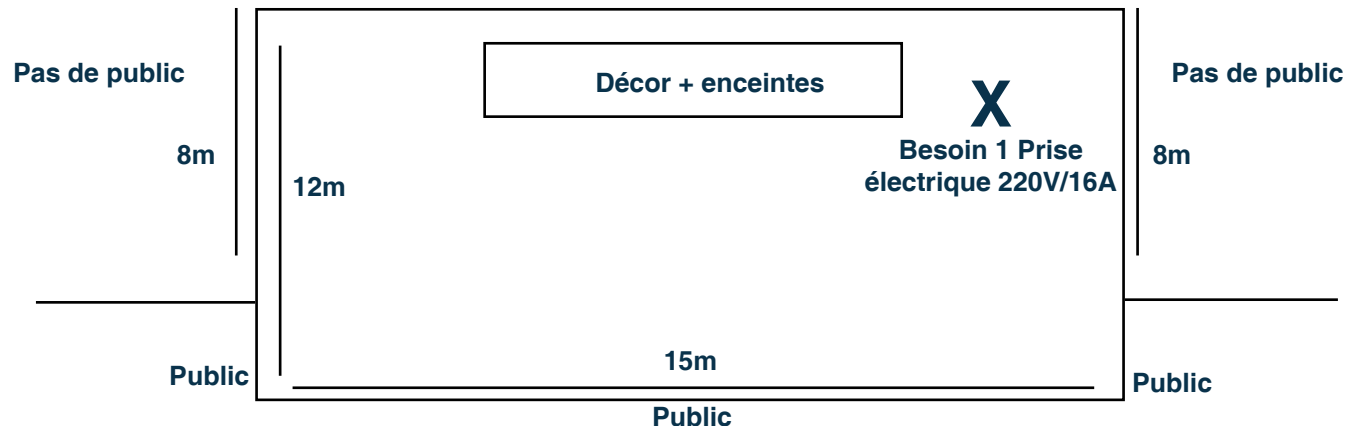

1 artiste en scène
Eclairage PAR LED fourni

Sonorisation fournie (2x1000W)
Durée : 25 minutes

Espace scénique plat de 15mx12m
Spectacle tout public

Plan de scène :

- L'espace entre la scène et le public doit être délimité par un minimum de quatre barrières reliées entre elles par de la rubalise ou par un autre système de délimitation. Le public ne doit pas passer sur l'espace de jeu durant l'installation.
- Le spectacle nécessite 1 prise électrique 220v/16A dédiée exclusivement à la représentation.
- Le déchargement doit se faire sur le lieu de représentation.
- Si le spectacle a lieu en soirée, prévoir un repas chaud.
- Mise à disposition d'une salle sécurisée, afin que l'artiste puisse laisser ses affaires personnelles durant la représentation.
- Mise à disposition d'un barnum fermant sur 3 des 4 côtés en cas de petite et moyenne pluie.
- Sol plat, libre et dégagé.