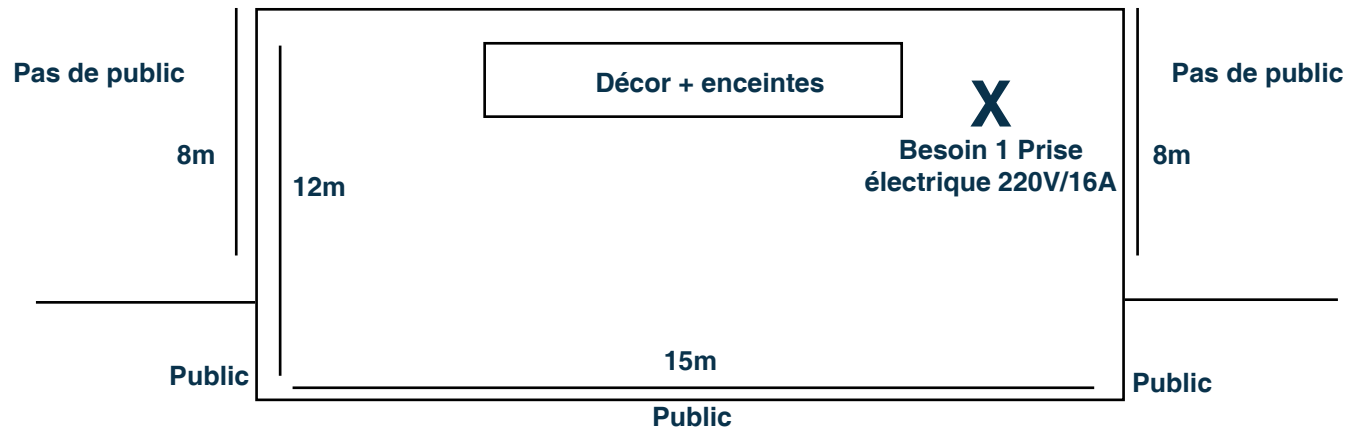

1 artiste en scène
Eclairage PAR LED fourni

Sonorisation fournie
Durée : 25 minutes

Espace scénique plat de 15mx12m
Spectacle tout public

Plan de scène :

- L'espace entre la scène et le public doit être délimité par un minimum de quatre barrières reliées entre elles par de la rubalise ou par un autre système de délimitation. Le public ne doit pas passer sur l'espace de jeu durant l'installation.
- Le spectacle nécessite 1 prise électrique 220v/16A dédiée exclusivement à la représentation.
- Le déchargement doit se faire sur le lieu de représentation.
- Si le spectacle a lieu en soirée, prévoir un repas chaud.
- Mise à disposition d'une salle sécurisée, afin que l'artiste puisse laisser ses affaires personnelles durant la représentation.
- Mise à disposition d'un barnum fermant sur 3 des 4 côtés en cas de petite et moyenne pluie.
- Sol plat, libre et dégagé.